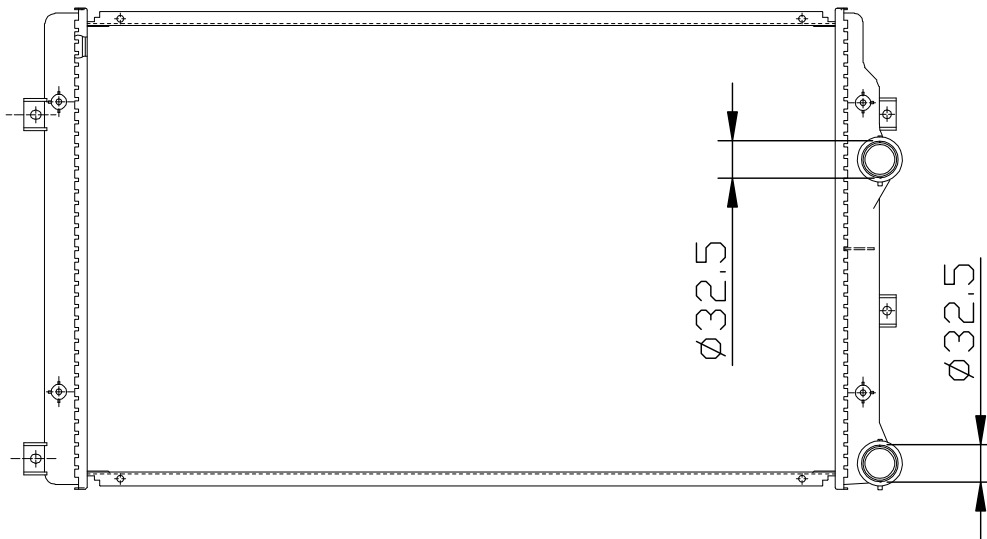

41021

**CARTYPE:VOLKSWAGEN GOLF 5 05- MT**

**CORE SIZE: PA 650\*388\*26**

**CORE SIZE:**

**OEM:1K0.121.253 H**

**NISSENS:**

**CARTON:78\*10.5\*49**

**TANK SIZE: 415.3X42**