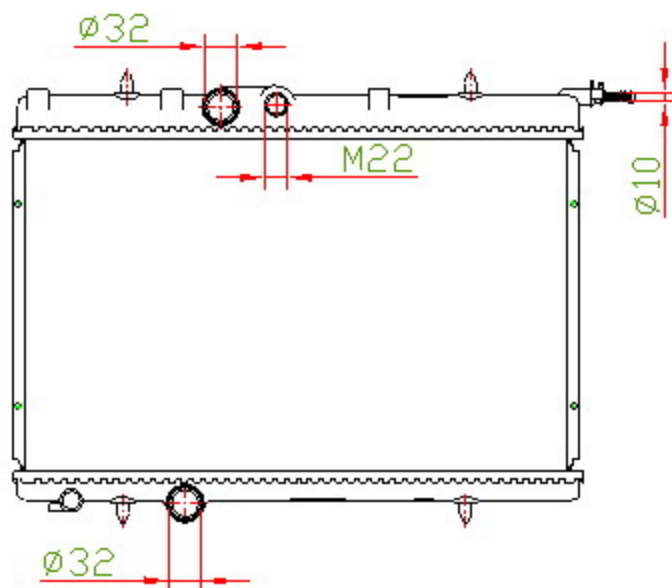

55015

CARTYPE: 206 (带温控) MT

CORE SIZE: PA 380 x 538 x22

CORE SIZE:

OEM: 1300 H6138

DPI:

CARTON: 65.5\*9.5\*56.5

TANK SIZE: 563.5\*42