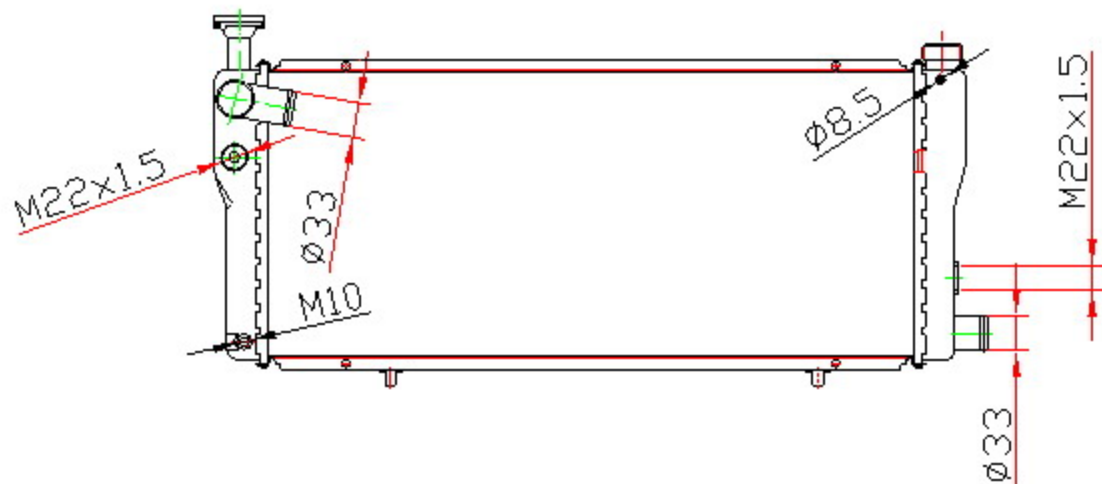

55019

CARTYPE: PEUGOT205'83 MT

CORE SIZE: PA610\*268\*26/32

CORE SIZE:

OEM: 1300X1

NISSENS NO : 63709

CARTON: 75\*13\*41.8

TANK SIZE: 280\*48