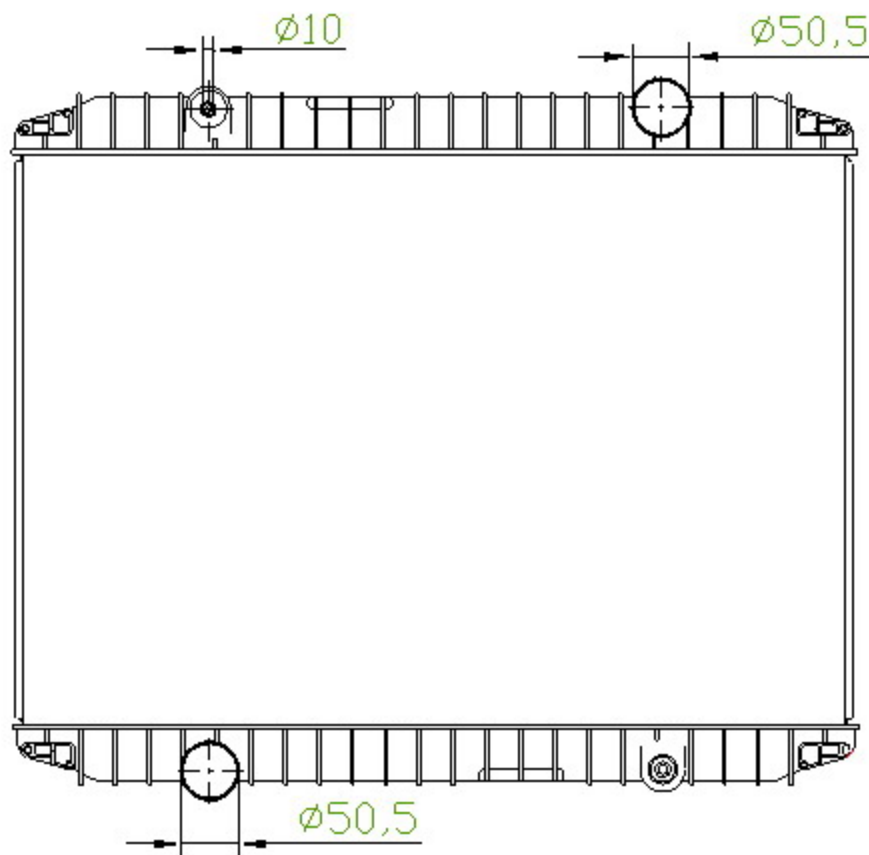

43011

RENAULT

CARTYPE: RVI MAXTER'92(D) MT

CORE SIZE:

CORE SIZE: PA925*728*48

OEM: 5010 315 643

NISSENS:67249

CARTON:

TANK SIZE:749*69.5

OIL COOLER: