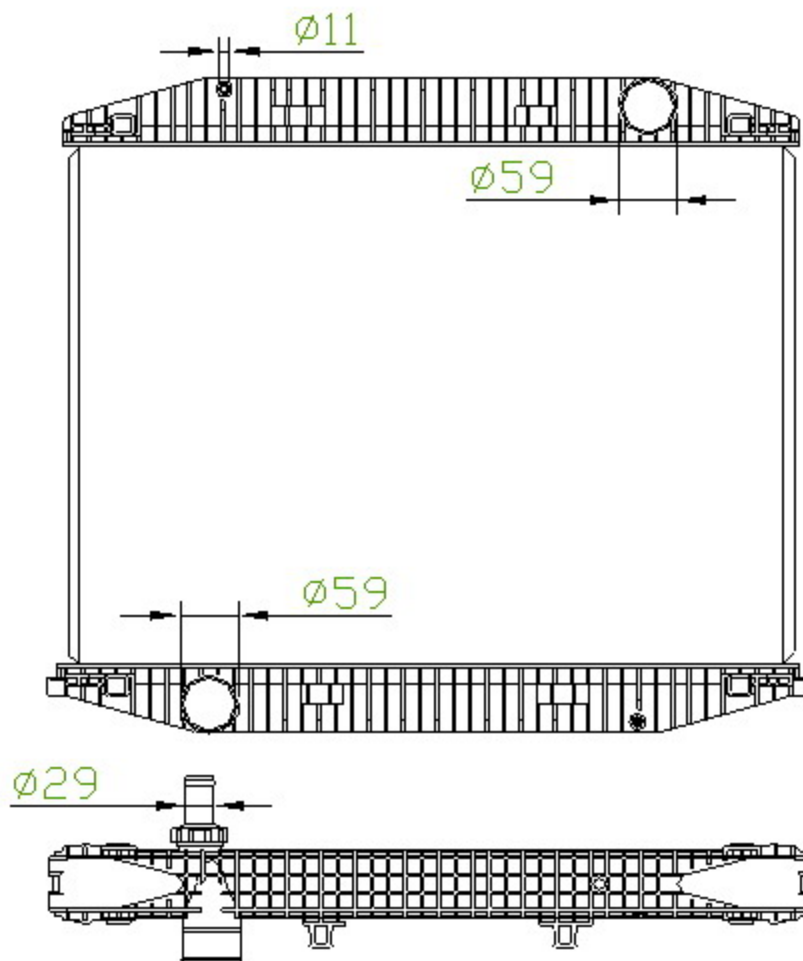

81012

IVECO

CARTYPE: IVECO MT

CORE SIZE: PA900\*748\*48

CORE SIZE:

OEM:

NISSENS:

CARTON:

TANK SIZE:774\*71