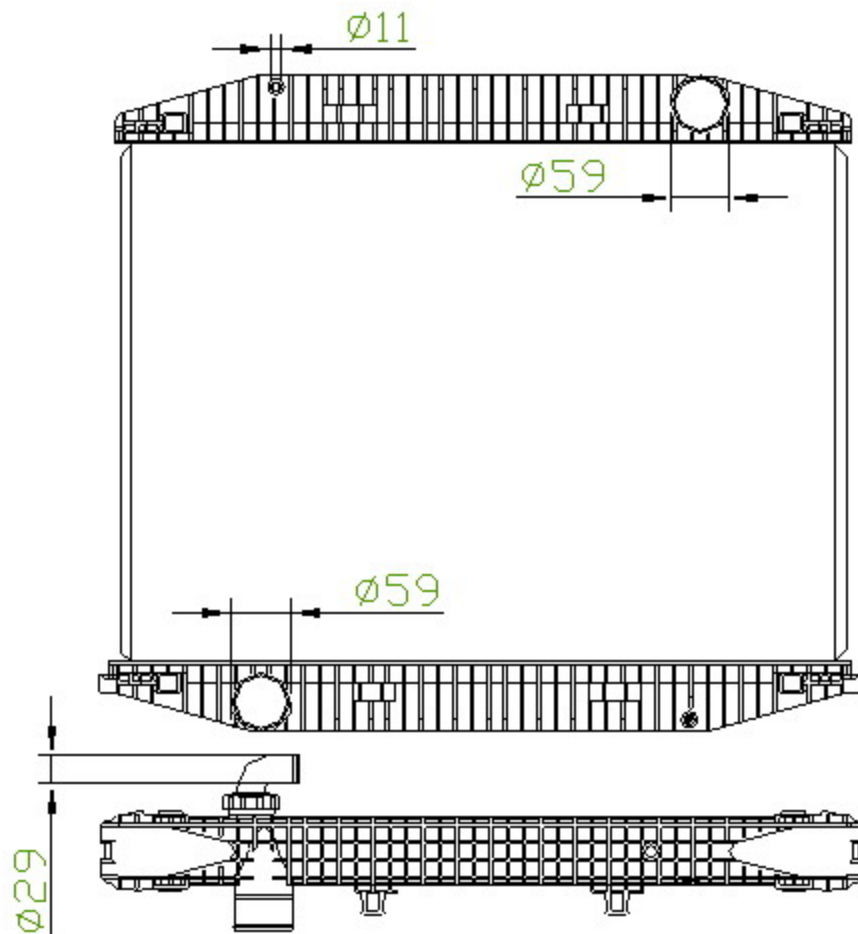

81013

IVECO

CARTYPE: IVECO MT EVROTRAKKER'92(D)NISSENS:619730

CORE SIZE: PA800*748*48

CORE SIZE:

OEM:

CARTON:

TANK SIZE:774*71