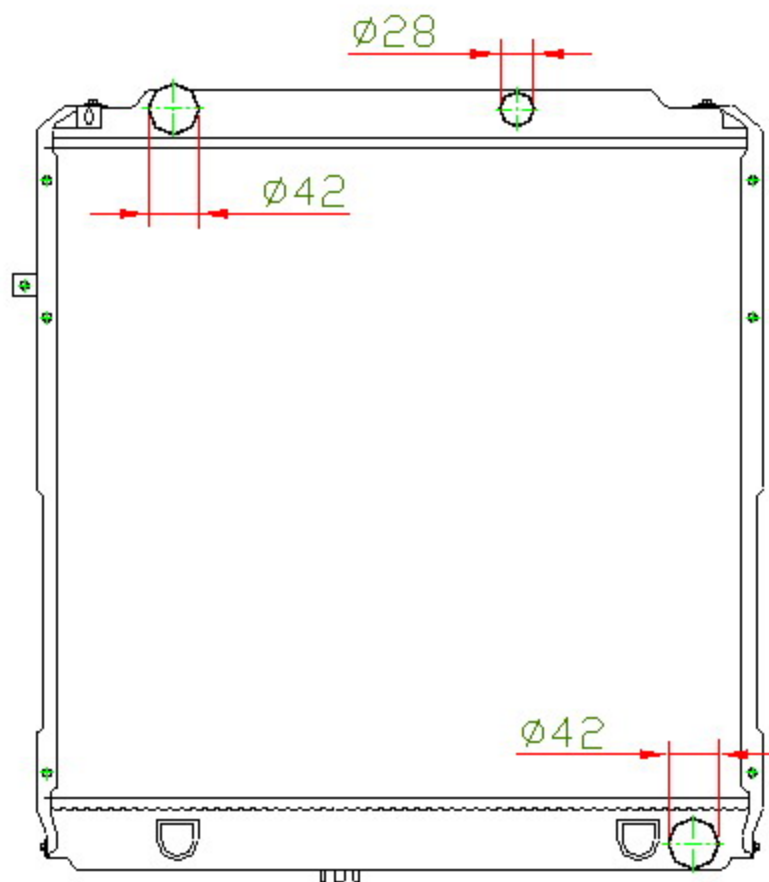

12353

TOYOTA

CARTYPE:COASTER '99 HZB50/HZ/HD'99 MT

DPI:

CORE SIZE: PA 550 x578 x48

CARTON:69.5\*16.5\*72.5

CORE SIZE:

TANK SIZE: 597\*69