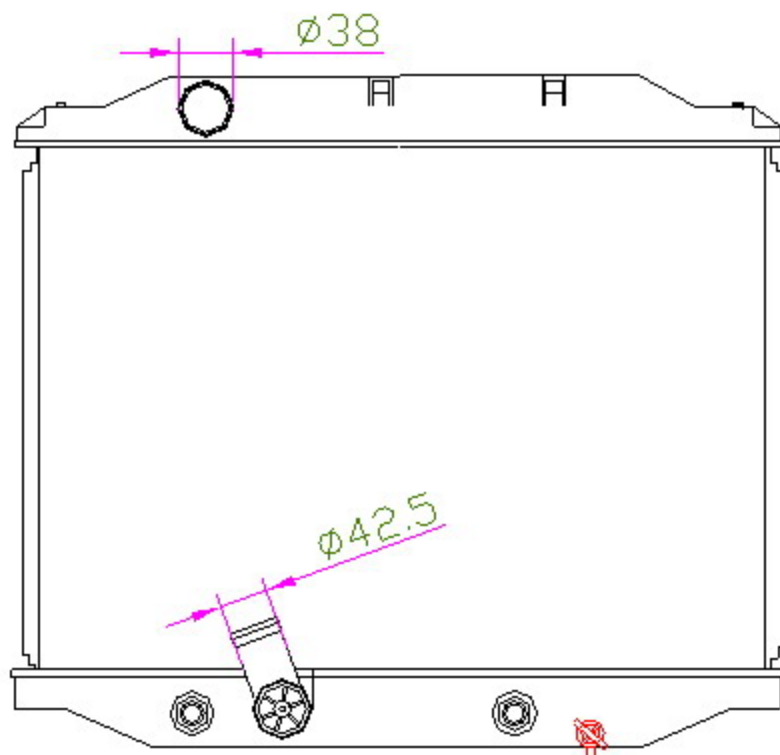

12496

TOYOTA

CARTYPE: Hino AT/Dyna/sosc

CORE SIZE: PA545\*478\*48

CORE SIZE:

OEM:

DPI:

CARTON: 70\*16.5\*57.5

TANK SIZE: 494\*69

OIL COOLER: 275