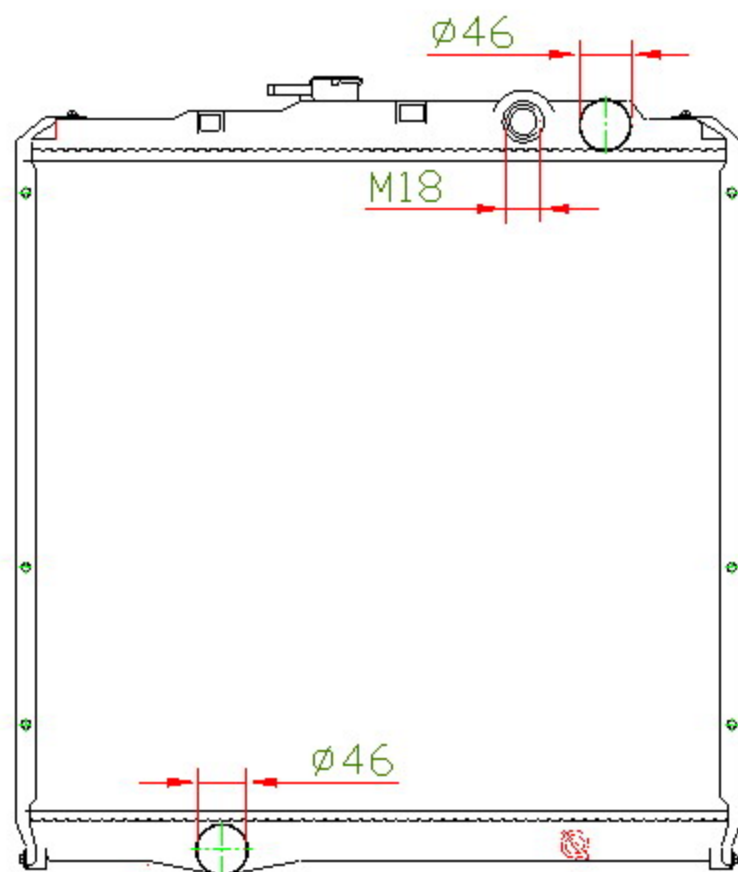

14166

MITSUBISHI

CARTYPE: FUSO Fighter '92-99 6D17/6D16/6M61 MT    DPI: 6D16

CORE SIZE: PA570 x 608 x 48

CARTON: 73.5\*14\*71

CORE SIZE:

TANK SIZE: 623\*70

OEM: ME293975/ME298956